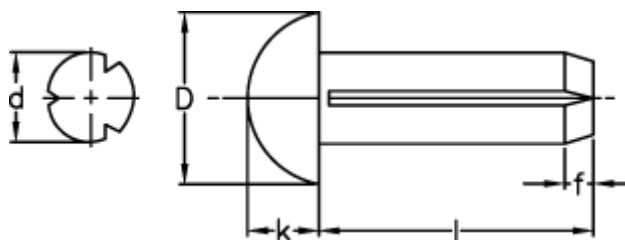

Varenummer: 08843304

Beskrivelse: KLEE Kæravnagle N4 4x6, stål  
DIN 1476/DIN-EN-Norm 28 746

## Mål

D	= 7.0
d	= 4.0
f	= 1.5
k	= 2.4
Længde	= 6-20